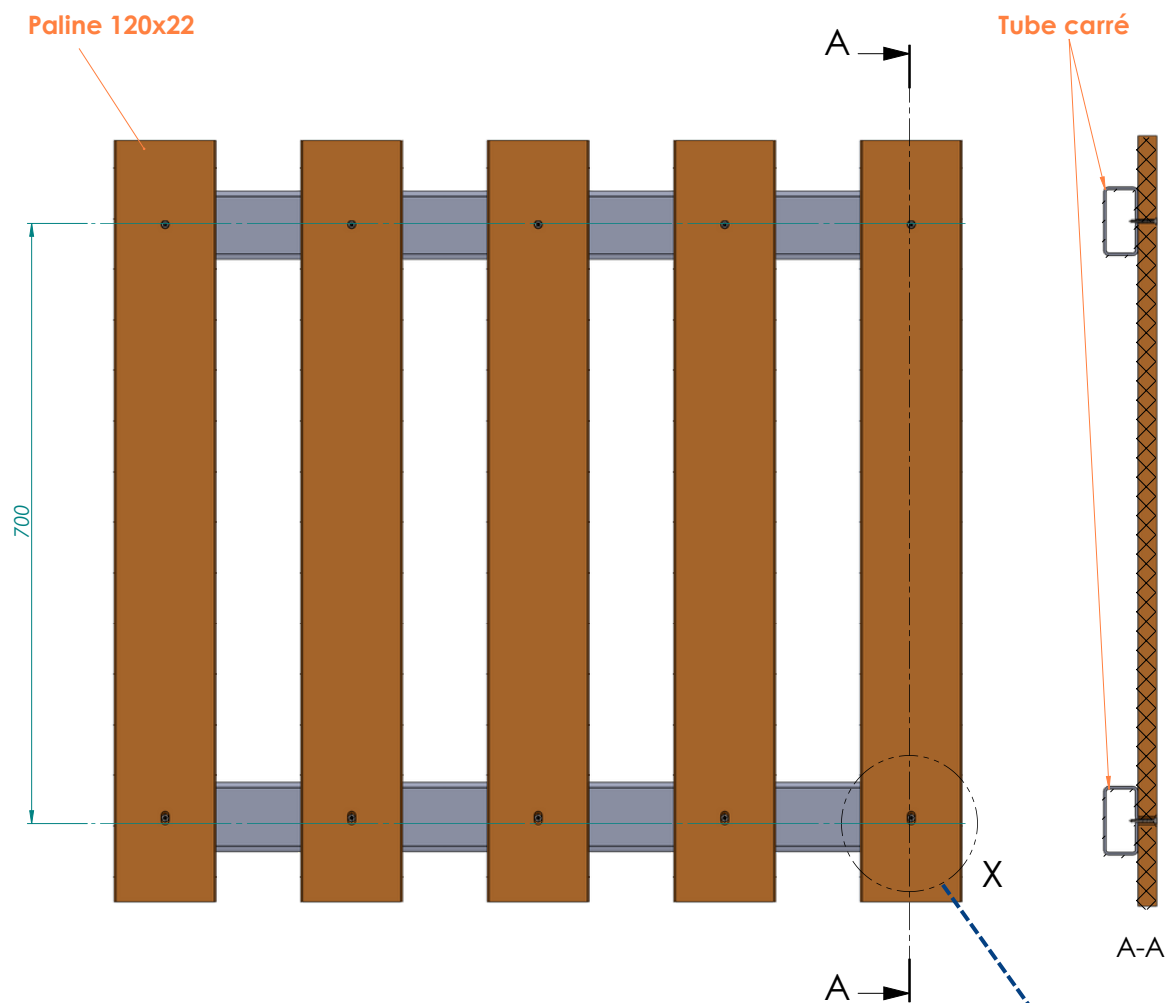

Notice de pose

Lames de palines 120x22 mm

Temperature of planks	per m
0°C	5 mm
12°C	4 mm
24°C	3 mm
36°C	2 mm
48°C	1 mm

Planche	5 m/m ²
120x22 mm	±6,3kg/m ²

Trou allongé

Detail X
Echelle 2 : 5